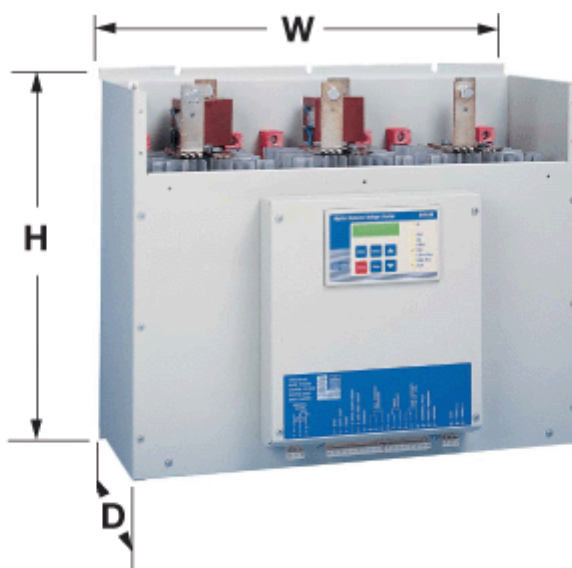

Varenummer: 761542700
Beskrivelse: Softstarter RVS-DN 2700
1550kW 2700A 3x400V IP00 Digital

Mål

Betegnelse = Size G

D = 410.0

H = 1300.0

Vægt = 314.70

W = 900.0